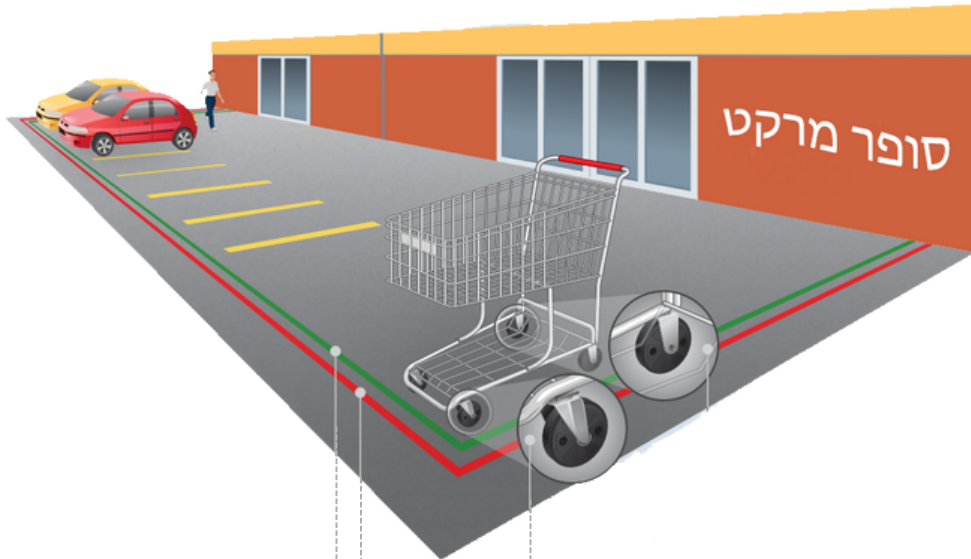

רשתות המזון מפסידות עד כשליש מצי העגלות שלהן בשנה, וכן משקיעות עלויות נוספות באיתור והשבת עגלות שנגנבו משטח הסופר, רק כדי שהלקוחות שלהן יוכלו להמשיך לקנות בנוחות.

עגלות "שמורות" בחדר מדרגות של בניין בראשון לציון.

הגיע הזמן שהעגלות יכניסו לכם כסף, לא יעלו לכם כסף!

שומר העגלות החכם יוצר מתחם מורשה לתנועת העגלות תוך שימוש בגלי רדיו. מהרגע שמישהו מנסה לצאת עם העגלה מהמתחם, גלגלי העגלה ננעלים, והעגלה נשארת במתחם.

השבת עגלות לסופר עלתה לי הון. שומר

העגלות עצר את גניבת העגלות

(קובי שמש. מנהל סניף "חצי חינם" ראשל"צ)

איך זה עובד?

מרגע שמתקינים את שומר העגלות בסופר מרקט שלכם (כאשר הגלגל החכם מותקן על גבי העגלות שכבר קיימות), שומר העגלות יוצר מעטפת הגנה על עגלות הסופר תוך שילוב שלושה אלמנטים: אות לנעילה אוטומטית, אנטנת רדיו ליצירת מתחם תנועה מורשה לעגלות, וגלגל חכם המשלב מנגנון לנעילה עצמית. ברגע שהעגלה מגיעה לקצה המתחם שלה, הגלגלים ננעלים, והעגלה נשארת במקומה.

קו הפתיחה

מרגע שמושכים חזרה את העגלה לאזור המורשה, הנעילה החכמה משחררת את הגלגל בקלות.

אזור נעילה

מרגע שהעגלה מגיעה לגבולה, המנגנון החכם של שומר העגלות מתחיל בעצירה הדרגתית של העגלה, וגניבת העגלה הופכת משימה קשה הרבה יותר. קו הגבול של האזור נוצר על ידי שימוש בכבל אנטנה עם בידוד כפול ואיטום למים המוטמע בשטח החניון, היוצר מתחם מדויק ומושלם שבו מורשות העגלות להתנייד.